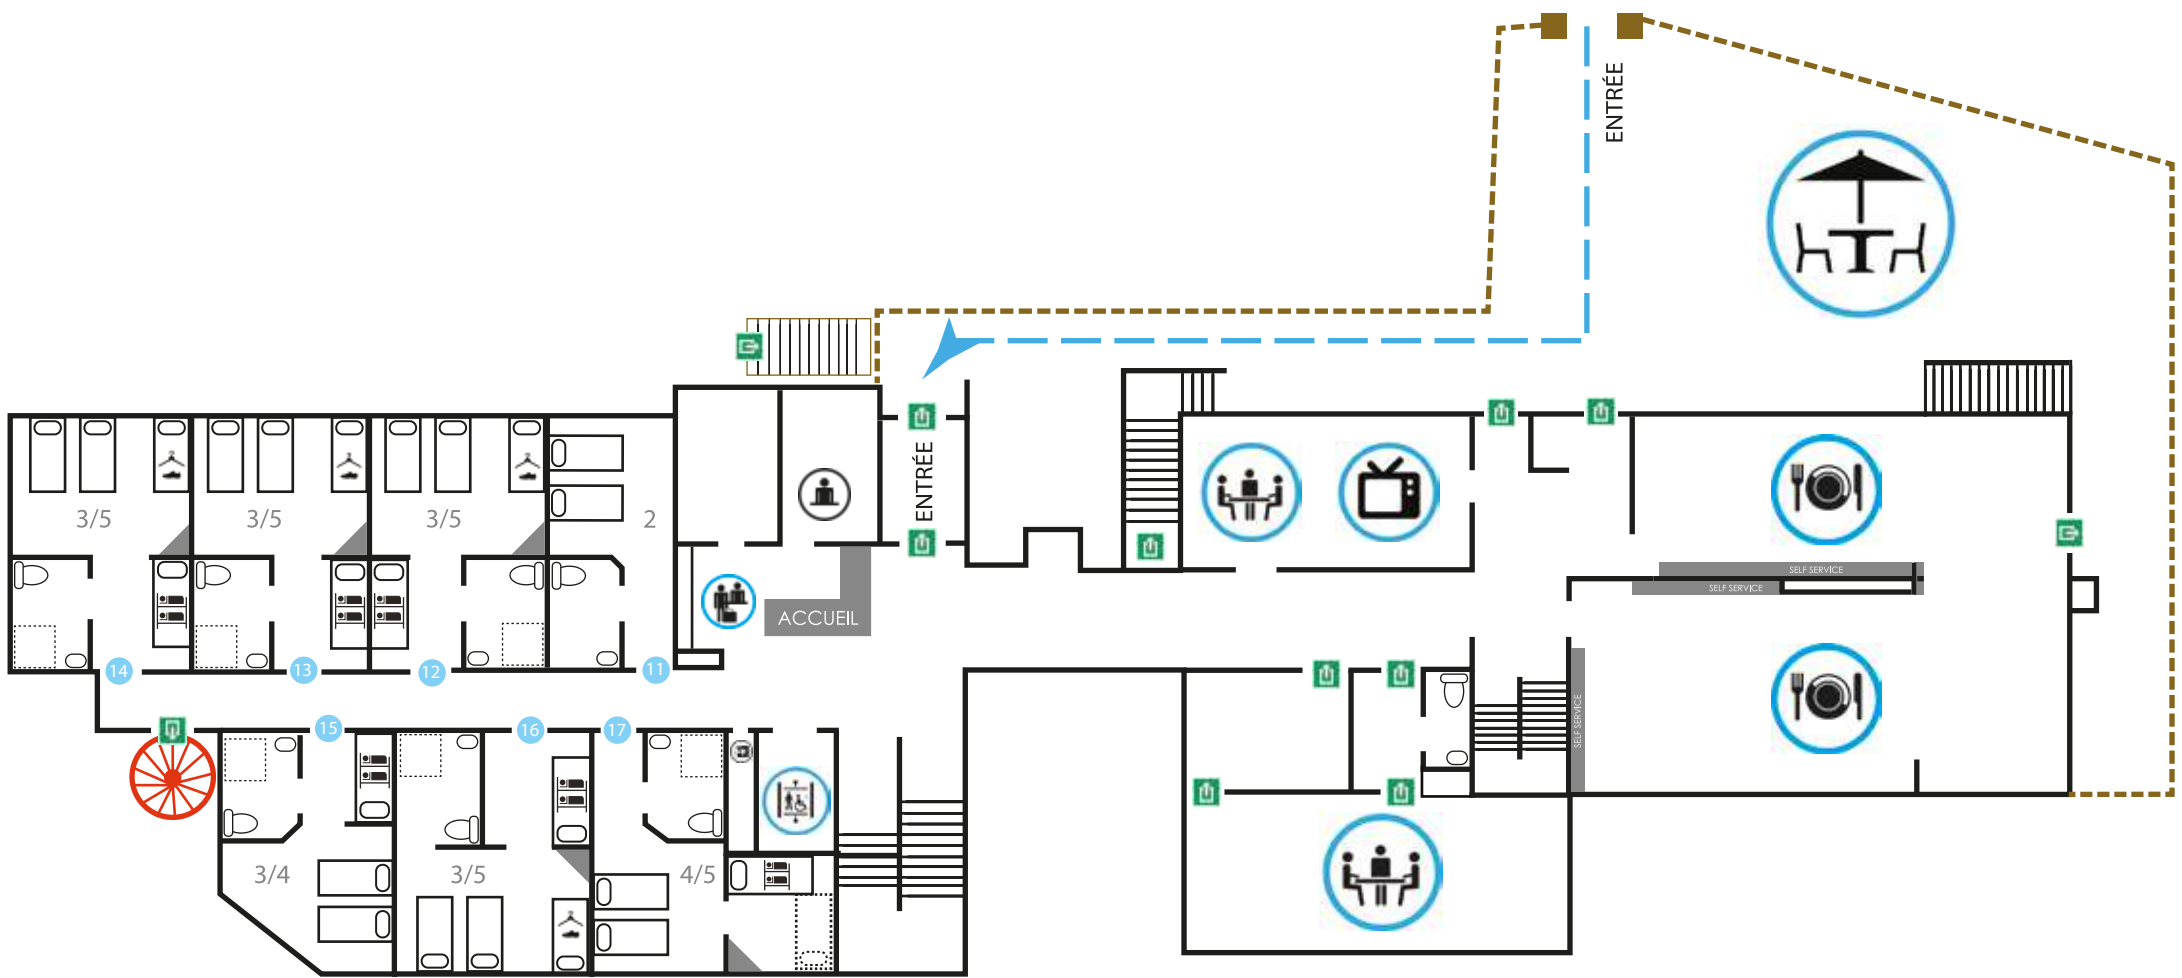

Niveau 0

Niveau 1

Niveau 2

Accueil

Bureau

Salon TV

Salle de réunion / salle de classe

Terrasse

Ascenseur

Restaurant

Laverie

Lit-penderie

hauteur 1m40 sur penderie

Lit mezzanine

Tablette

Lit d'appoint

3/5 3 lits au sol sur 5

Parking PMR

Sortie de secours

Escaliers de secours

Wifi à l'étage

Bar / Salle veillée

Local ski