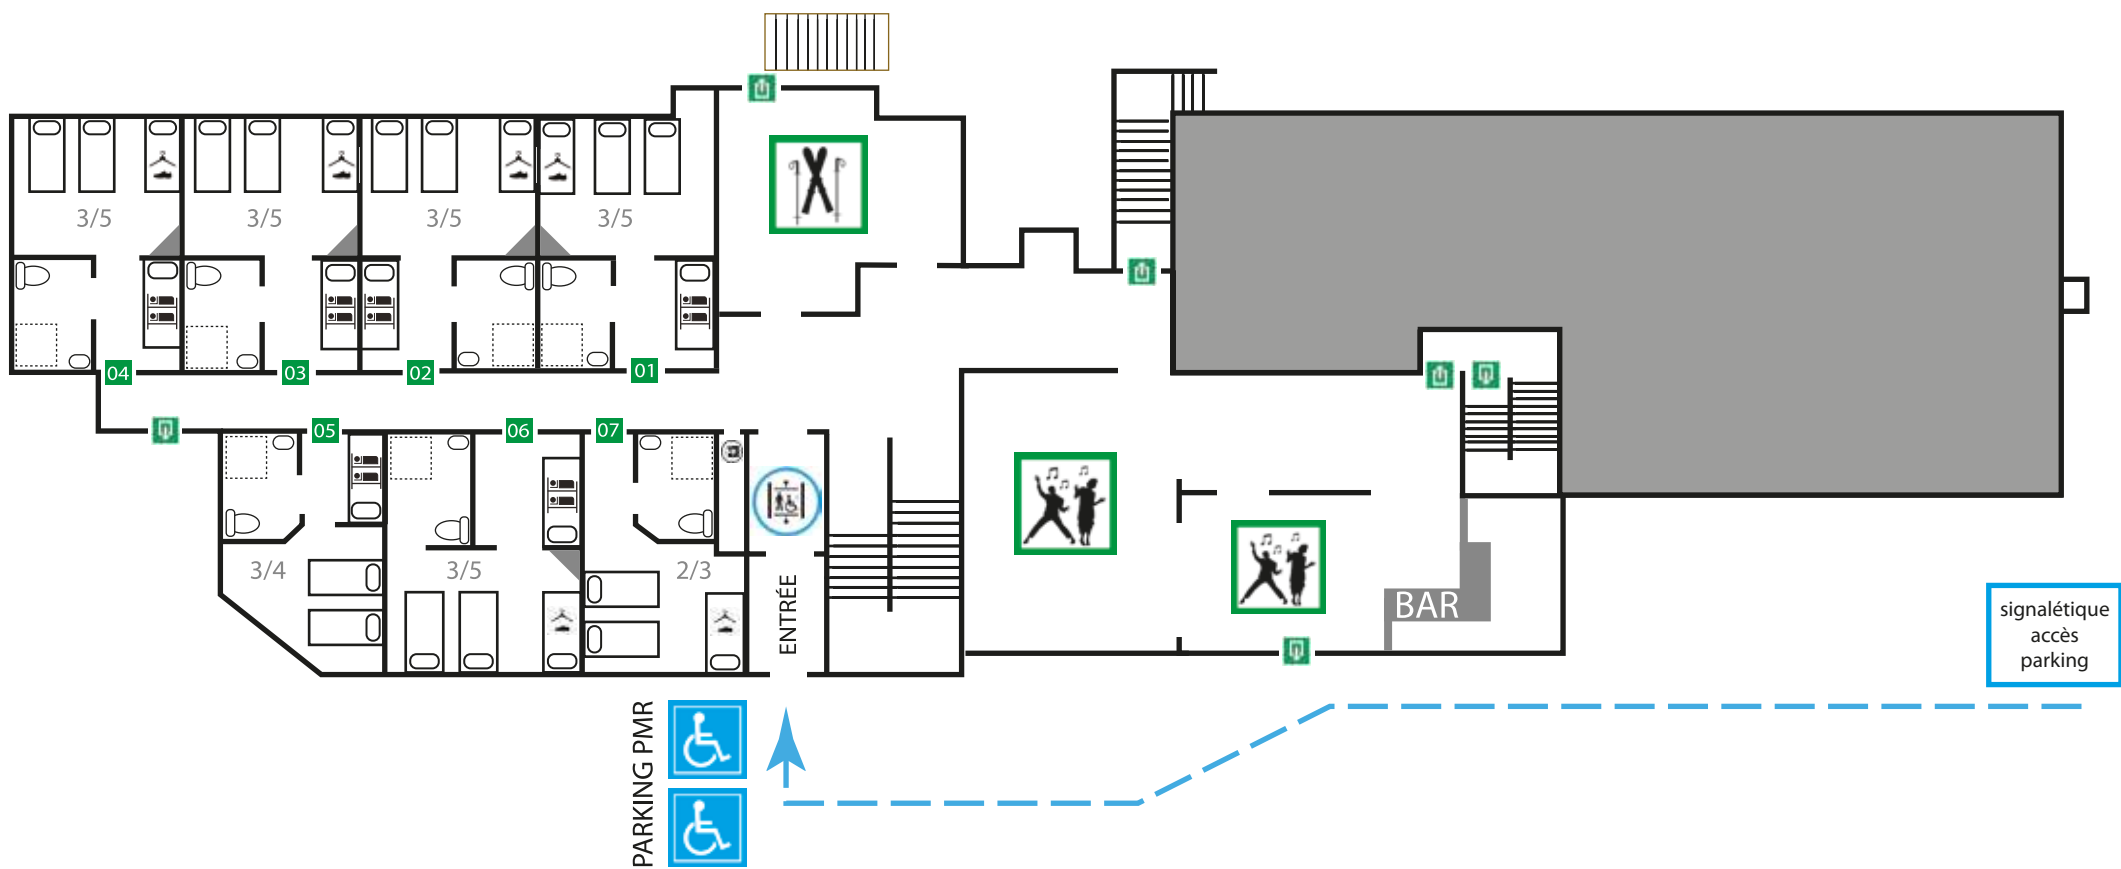

Niveau 0

Niveau 1

Niveau 2

Accueil

Bureau

Salon TV

Salle de réunion / salle de classe

Terrasse

Ascenseur

Restaurant

Laverie

Lit-penderie

hauteur 1m40 sur penderie

Lit mezzanine

Tablette

Lit d'appoint

3/5 3 lits au sol sur 5

Parking PMR

Sortie de secours

Escaliers de secours

Wifi à l'étage

Bar / Salle veillée

Local ski